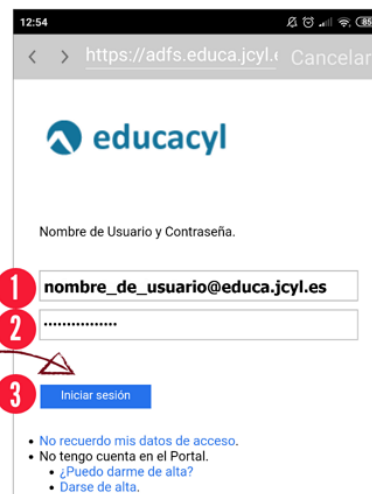

¿Cómo se instala la App de Moodle?

Mira qué fácil es....

01 Descarga e instala la aplicación desde PlayStore

02 Ejecuta la aplicación, introduce la url del centro y 'CONECTAR'.

<https://aulavirtual.educa.jcyl.es/nombredelAuladelcentro>

03 Introduce el usuario y contraseña de educacyl.

Al pulsar en "Iniciar sesión" accedemos al Aula Virtual

¡¡YA ESTÁ!!

Si estás en varias Aulas Virtuales puedes tenerlas en la misma app y cambiar de una a otra Aula.