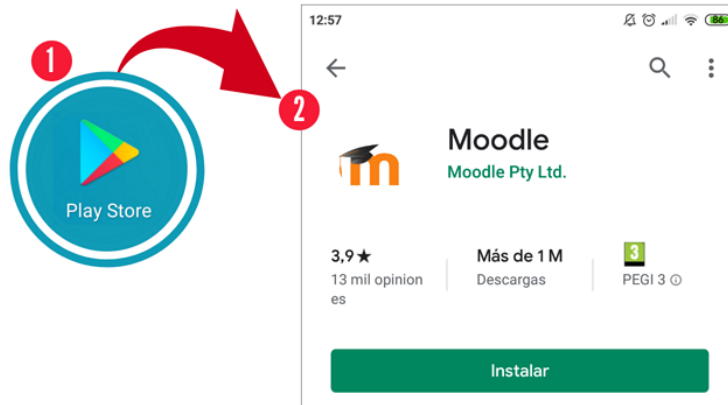

¿Cómo se instala la App de Moodle?

Mira qué fácil es....

01 Descarga e instala la aplicación desde PlayStore

02 Ejecuta la aplicación, introduce la url del centro y 'CONECTAR'.

<https://aulavirtual.educa.jcyl.es/nombredelAuladelcentro>

03 Introduce el usuario y contraseña de educacyl.

Al pulsar en "Iniciar sesión" accedemos al Aula Virtual

¡¡YA ESTÁ!!

Si estás en varias Aulas Virtuales puedes tenerlas en la misma app y cambiar de una a otra Aula.